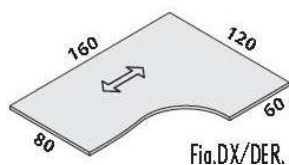

« *Nulle part ailleurs* »

Easy-lift PRO électrique 2 moteurs

Hauteur de 65.5 cm à 130 cm
chêne clair

Réf. C

noyer

Réf. N

plateau épaisseur 25 mm
gris

Réf. G

blanc

Réf. B

Bureau droit 160 x 80
Réf. ELS

CHF 990.-

Bureau d'angle 160/80 x 120/60
Réf. ELX-D ou G pour retour 120 à droite ou à gauche

CHF 1290.-

Bureau d'angle 160/80 x 160/60
Réf. ELY-D ou G pour retour 160/60 à droite ou à gauche