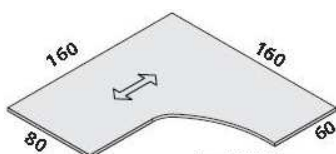

« *Nulle part ailleurs* »

Easy-lift PRO électrique 2 moteurs

Hauteur de 65.5 cm à 130 cm
chêne clair

Réf. C

noyer

Réf. N

plateau épaisseur 25 mm
gris

Réf. G

blanc

Réf. B

Bureau droit 160 x 80
Réf. ELS

CHF 990.-

Bureau d'angle 160/80 x 120/60
Réf. ELX-D ou G pour retour 120 à droite ou à gauche

CHF 1290.-

Bureau d'angle 160/80 x 160/60
Réf. ELY-D ou G pour retour 160/60 à droite ou à gauche