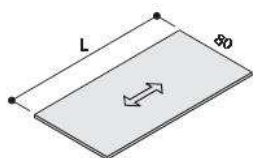

« *Nulle part ailleurs* »

Easy-lift PRO électrique 2 moteurs

Hauteur de 65.5 cm à 130 cm
chêne clair

Réf. C

noyer

Réf. N

plateau épaisseur 25 mm
gris

Réf. G

blanc

Réf. B

Bureau droit 160 x 80
Réf. ELS

CHF 990.-

Bureau d'angle 160/80 x 120/60
Réf. ELX-D ou G pour retour 120 à droite ou à gauche

CHF 1290.-

Bureau d'angle 160/80 x 160/60
Réf. ELY-D ou G pour retour 160/60 à droite ou à gauche