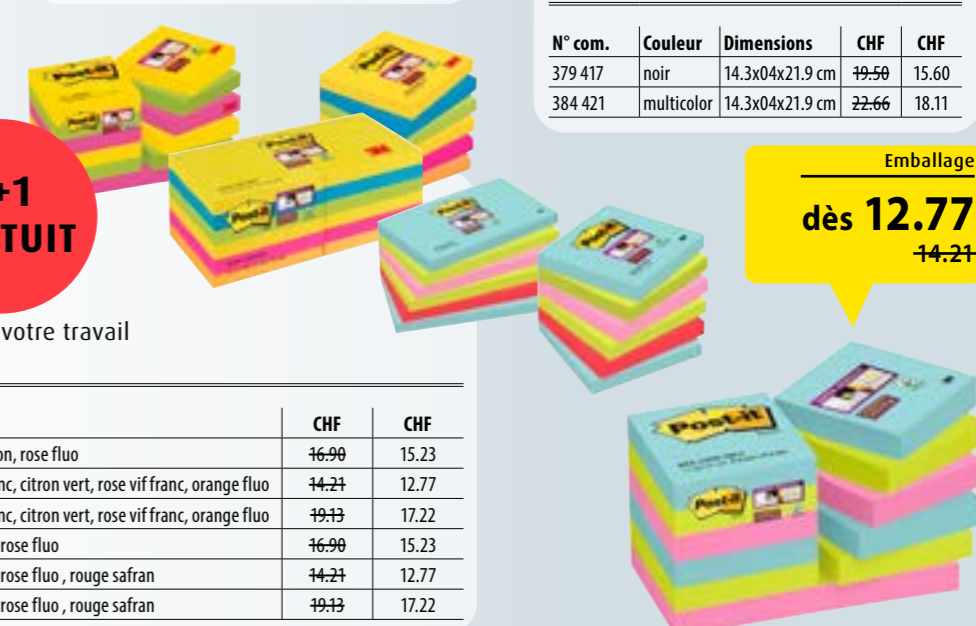

Emballage
dès **12.77**
~~14.21~~