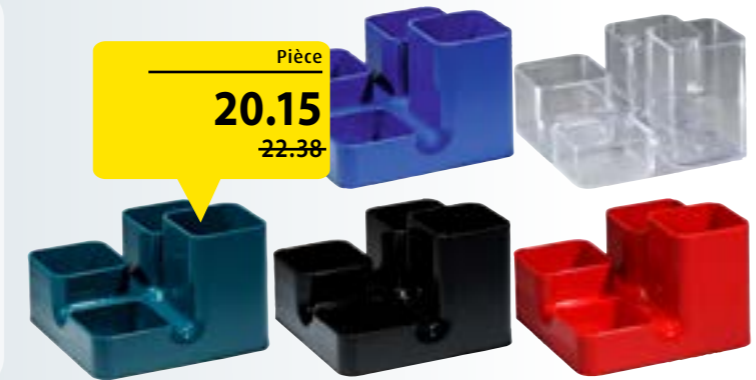

Pièce
dès **20.15**
~~22.38~~

TESA DÉVOIR DE BUREAU EasyCut

La lame lisse garantit une coupe facile et droite, exceptionnellement stable.

N° com.	Couleur	Taille (largeur)	Taille (longueur)	CHF	CHF
134 088	noir	25 mm	66 m	~~33.43~~	30.08
134 082	noir	19 mm	33 m	~~27.48~~	24.74
134 083	rouge, bleu	25 mm	66 m	~~33.43~~	30.08
134 080	bleu	19 mm	33 m	~~27.48~~	24.74
134 079	rouge, bleu	19 mm	33 m	~~27.48~~	24.74