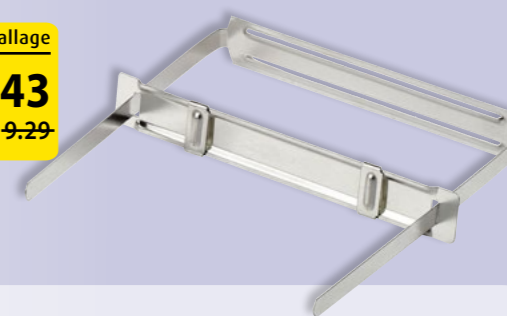

Emballage
dès 7.43
~~9.29~~

BÜROLINE
TIGES DE RELIURE

Tiges de reliure en métal, pour l'organisation facile de vos documents. Avec fermeture coulissante.

N° com.	Dimensions	Couleur	Contenu (pièce)	CHF	CHF
608 241	82 mm	argent	50	11.79	9.42
608 240	55 mm	argent	50	9.29	7.43